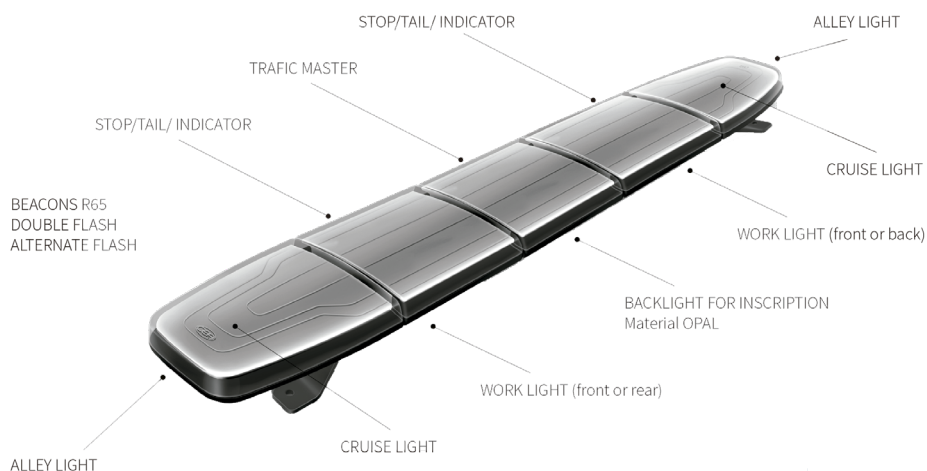

Serie_AUSTRALE

Ref. 970200 Barra de Luces LED Modular

LUCES MODULARES

 Accesorios

Ref. 970200

- **Ref. 970200** (Puente de Luces LED Nueva Generación 10/36V Longitud 1800mm)
- **Ref. 970205** (Puente de Luces LED Nueva Generación 10/36V Longitud 1850mm + Cartel Luminoso)

Dimensiones	285 mm (ancho), 950 - 1250 - 1550 - 1850 mm (longitud), 116 mm / 70 mm (altura con/sin soporte)
Voltaje	10/36V
Color de la Lente	Transparente
Material	Policarbonato
Vibración	Cargas Mecánicas y Choques ISO 16750-3
Temperatura	-30°C/+60°C
Homologación	ECE R65 (TA1 o TB1), SAE Clase 2 Ámbar
Nivel de EMC	ECE R10 -> CISPR25 Class 3 minimum (Class 5 optional)
Variantes	40 Variantes Disponibles