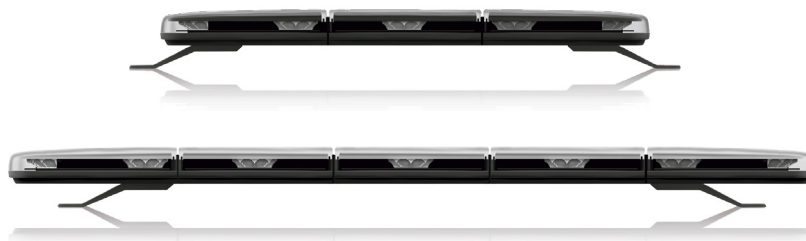

Serie_AUSTRALE

Ref. 970200 Barra de Luces LED Modular

LUCES MODULARES

 Accesorios

Ref. 970200

- **Ref. 970200** (Puente de Luces LED Nueva Generación 10/36V Longitud 1800mm)
- **Ref. 970205** (Puente de Luces LED Nueva Generación 10/36V Longitud 1850mm + Cartel Luminoso)

Dimensiones	285 mm (ancho), 950 - 1250 - 1550 - 1850 mm (longitud), 116 mm / 70 mm (altura con/sin soporte)
Voltaje	10/36V
Color de la Lente	Transparente
Material	Policarbonato
Vibración	Cargas Mecánicas y Choques ISO 16750-3
Temperatura	-30°C/+60°C
Homologación	ECE R65 (TA1 o TB1), SAE Clase 2 Ámbar
Nivel de EMC	ECE R10 -> CISPR25 Class 3 minimum (Class 5 optional)
Variantes	40 Variantes Disponibles