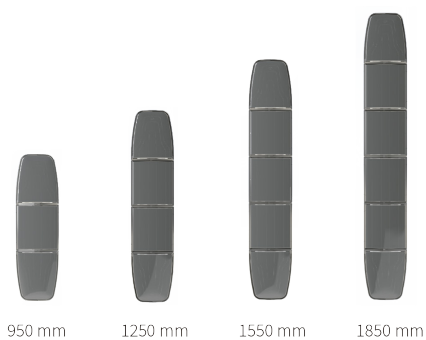

Serie_AUSTRALE

Ref. 970200 Barra de Luces LED Modular

LUCES MODULARES

 Accesorios

Ref. 970200

- **Ref. 970200** (Puente de Luces LED Nueva Generación 10/36V Longitud 1800mm)
- **Ref. 970205** (Puente de Luces LED Nueva Generación 10/36V Longitud 1850mm + Cartel Luminoso)

Dimensiones	285 mm (ancho), 950 - 1250 - 1550 - 1850 mm (longitud), 116 mm / 70 mm (altura con/sin soporte)
Voltaje	10/36V
Color de la Lente	Transparente
Material	Policarbonato
Vibración	Cargas Mecánicas y Choques ISO 16750-3
Temperatura	-30°C/+60°C
Homologación	ECE R65 (TA1 o TB1), SAE Clase 2 Ámbar
Nivel de EMC	ECE R10 -> CISPR25 Class 3 minimum (Class 5 optional)
Variantes	40 Variantes Disponibles