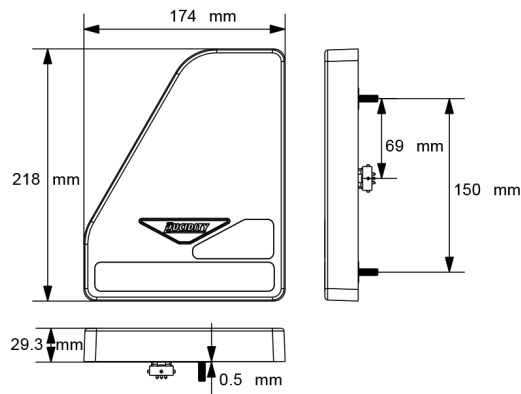

- **Ref. 506869** (Piloto Trasero LED Multifunción izquierda 12/24V Nueva Generación)
- **Ref. 506870** (Piloto Trasero LED Multifunción derecha 12/24V Nueva Generación)

Accesorios adicionales

*Longitud personalizada

*Longitud personalizada

Funciones	Intermitente, Stop, Posición, Marcha atrás (lado derecho), Antiniebla (lado izquierdo), Reflector triangular
Conectores	Universal 5 pin
Material Lente	Policarbonato
Temperatura	-20/+50°C
Tecnología	LED's de Alta Eficiencia + Nuevo Diseño Óptico