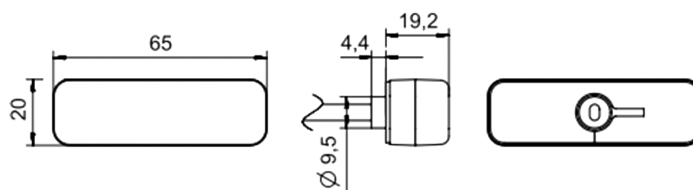

Serie_TRITÓN

Ref. 503372 Luz de Gálibo LED GLOW Nueva Generación

LUCES TRASERAS

 Luces de gálibo

Ref. 503372

Ref. 503373

Ref. 503374

- Ref. 503372 (Luz de Gálibo Rojo LED GLOW Nueva Generación 24V)
- Ref. 503373 (Luz de Gálibo Blanco LED GLOW Nueva Generación 24V)
- Ref. 503374 (Luz de Gálibo Black Edition LED GLOW Nueva Generación 24V)

DYRESEL
The Signal of Quality

Funciones	Luz de Posición
Conexión	Salida de Cable 250mm
Temperatura	-20/+50°C
Tecnología	LED's de Alta Eficiencia

Accesorios adicionales

Ref. DY-201512A
Kit Conector
Deutsch 2 Vías

Ref. DY-201545A
Conector SuperSeal
Hembra 2 vías