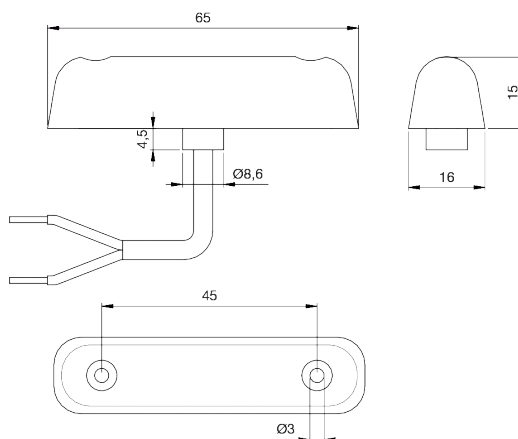

- Ref. 503360 (Luz de Gálibo LED Trasera Roja 12V)
- Ref. 503361 (Luz de Gálibo LED Trasera Roja 24V)
- Ref. 503370 (Luz de Gálibo LED Delantera Blanca 12V)
- Ref. 503371 (Luz de Gálibo LED Delantera Blanca 24V)

DYRESEL
The Signal of Quality

Funciones	Luz de Posición
Conexión	Salida de Cable 250mm
Tecnología	LED's de Alta Eficiencia

Accesorios adicionales

Ref. DY-201512A
Kit Conector
Deutsch 2 Vías