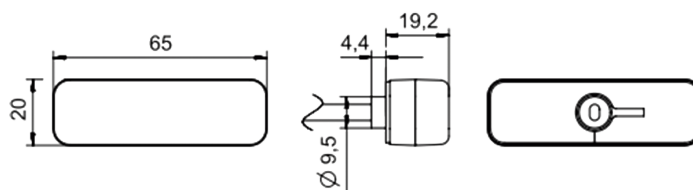

- Ref. 503372 - 12 (Luz de Gálibo Trasero Rojo LED GLOW Nueva Generación 12V)
- Ref. 503373 - 12 (Luz de Gálibo Delantero Blanco LED GLOW Nueva Generación 12V)
- Ref. 503374 - 12 (Luz de Gálibo Black Edition LED GLOW Nueva Generación 12V)

DYRESEL
The Signal of Quality

Funciones	Luz de Posición
Conexión	Salida de Cable 250mm
Temperatura	-20/+50°C
Tecnología	LED's de Alta Eficiencia

Accesorios adicionales

Ref. DY-201512A
Kit Conector
Deutsch 2 Vías