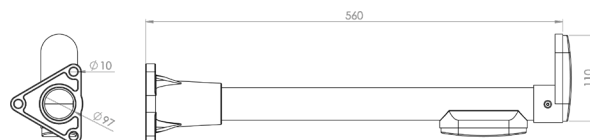

Nuevos Soportes Dyrelux

Ref. DY-301193A Poste Lateral LED

LUCES DELANTERAS / LATERALES

 Luces de gálibo

Ref. DY-301193B

Ref. DY-301193C

Ref. DY-301192B

Ref. DY-301192C

Ref. DY-301185A

Ref. DY-301211B

DYRESEL
The Signal of Quality

- **Ref. DY-301193B** (Gálibo Luz Ámbar 12V + Luz Blanca + Soporte de Aluminio Natural 1000mm Click-in)
- **Ref. DY-301193C** (Gálibo Luz Ámbar 12V + Luz Blanca + Soporte de Aluminio Negro 1000mm Click-in)
- **Ref. DY-301192B** (Gálibo Luz Ámbar 12V + Soporte de Aluminio Natural 1000mm Click-in)
- **Ref. DY-301192C** (Gálibo Luz Ámbar 12V + Soporte de Aluminio Negro 1000mm Click-in)
- **Ref. DY-301185A** (Gálibo Luz Ámbar 12V + Goma adaptadora Guardabarros 1000mm Click-in)
- **Ref. DY-301211B** (Gálibo Luz Blanca 12V + Goma adaptadora para tubo redondo de Aluminio 1000mm Click-in)