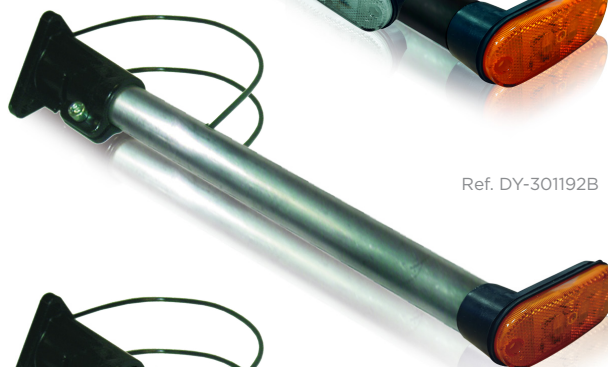

Nuevos Soportes Dyrelux

Ref. DY-301193A Poste Lateral LED

LUCES DELANTERAS / LATERALES

 Luces de gálibo

Ref. DY-301193B

Ref. DY-301193C

Ref. DY-301192B

Ref. DY-301192C

Ref. DY-301185A

Ref. DY-301211B

DYRESEL
The Signal of Quality

- **Ref. DY-301193B** (Gálibo Luz Ámbar 12V + Luz Blanca + Soporte de Aluminio Natural 1000mm Click-in)
- **Ref. DY-301193C** (Gálibo Luz Ámbar 12V + Luz Blanca + Soporte de Aluminio Negro 1000mm Click-in)
- **Ref. DY-301192B** (Gálibo Luz Ámbar 12V + Soporte de Aluminio Natural 1000mm Click-in)
- **Ref. DY-301192C** (Gálibo Luz Ámbar 12V + Soporte de Aluminio Negro 1000mm Click-in)
- **Ref. DY-301185A** (Gálibo Luz Ámbar 12V + Goma adaptadora Guardabarros 1000mm Click-in)
- **Ref. DY-301211B** (Gálibo Luz Blanca 12V + Goma adaptadora para tubo redondo de Aluminio 1000mm Click-in)

Accesorios adicionales

Ref. 605395
Cierre para Click-in

Ref. 702000
Soporte Abrazadera para tubo de Aluminio