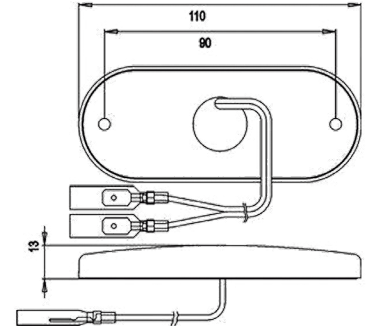

### LUCES LATERALES

 Luces de gálibo

Ref. 503102

Faston Universal  
Conector Traseiro

Ref. 503107

Salida de Cable  
300mm

Ref. 503078

Salida de Cable  
300mm