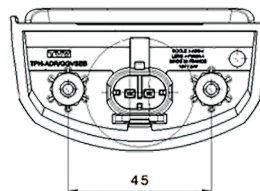

340x240

520x120

340x240

- Ref. 501177 (Luz Matrícula LED Nueva Generación con conector SuperSeal Integrado)
- Ref. 501178 (Luz Matrícula LED Nueva Generación con conector SuperSeal Integrado y Fijación Clip)
- Ref. 501179 (Luz Matrícula LED Nueva Generación con conector SuperSeal Integrado y Fijación Lateral)

DYRESEL
The Signal of Quality

Funciones	Luz de Posición
Conectores	SuperSeal 2 Vías
Temperaturas de funcionamiento	-30°C to +55°C

Accesorios adicionales

Ref. DY-201580
Cable eléctrico Click-in SuperSeal Hembra Inyectado 2 Vías*

Ref. DY-201570
Cable eléctrico SuperSeal y SuperSeal Hembra Inyectado 2 Vías*

*Longitud personalizada