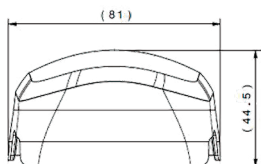

340x240

520x120

340x240

- Ref. 501177 (Luz Matrícula LED Nueva Generación con conector SuperSeal Integrado)
- Ref. 501178 (Luz Matrícula LED Nueva Generación con conector SuperSeal Integrado y Fijación Clip)
- Ref. 501179 (Luz Matrícula LED Nueva Generación con conector SuperSeal Integrado y Fijación Lateral)

DYRESEL
The Signal of Quality

Funciones	Luz de Posición
Conectores	SuperSeal 2 Vías
Temperaturas de funcionamiento	-30°C to +55°C

Accesorios adicionales

Ref. DY-201580
Cable eléctrico Click-in SuperSeal Hembra Inyectado 2 Vías*

Ref. DY-201570
Cable eléctrico SuperSeal y SuperSeal Hembra Inyectado 2 Vías*

*Longitud personalizada