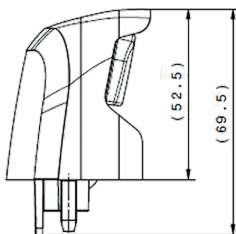

340x240

520x120

340x240

- Ref. 501177 (Luz Matrícula LED Nueva Generación con conector SuperSeal Integrado)
- Ref. 501178 (Luz Matrícula LED Nueva Generación con conector SuperSeal Integrado y Fijación Clip)
- Ref. 501179 (Luz Matrícula LED Nueva Generación con conector SuperSeal Integrado y Fijación Lateral)

DYRESEL
The Signal of Quality

Funciones	Luz de Posición
Conectores	SuperSeal 2 Vías
Temperaturas de funcionamiento	-30°C to +55°C

Accesorios adicionales

Ref. DY-201580
Cable eléctrico Click-in SuperSeal Hembra Inyectado 2 Vías*

Ref. DY-201570
Cable eléctrico SuperSeal y SuperSeal Hembra Inyectado 2 Vías*

*Longitud personalizada