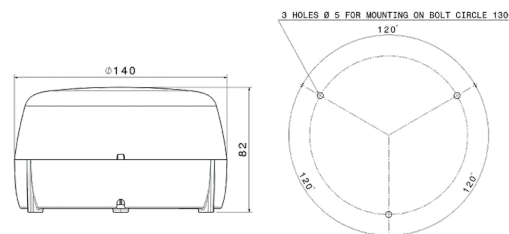

Ref. 501754

Ref. 501755

- Ref. 501750 (Rotativo LED 3 Tornillos Ámbar 9/32V CEM Clase 5)
- Ref. 501751 (Rotativo LED 3 Tornillos Azul 9/32V CEM Clase 5)
- Ref. 501752 (Rotativo LED de Montaje en Poste DIN Ámbar 9/32V CEM Clase 5)
- Ref. 501753 (Rotativo LED de Montaje en Poste DIN Azul 9/32V CEM Clase 5)
- Ref. 501754 (Rotativo LED para Enchufe de Mechero Ámbar 9/32V CEM Clase 5)
- Ref. 501755 (Rotativo LED para Enchufe de Mechero Azul 9/32V CEM Clase 5)