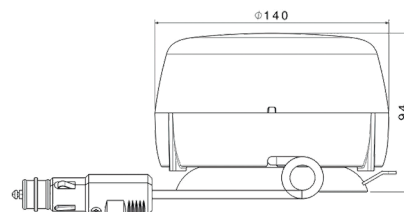

Ref. 501754

Ref. 501755

- Ref. 501750 (Rotativo LED 3 Tornillos Ámbar 9/32V CEM Clase 5)
- Ref. 501751 (Rotativo LED 3 Tornillos Azul 9/32V CEM Clase 5)
- Ref. 501752 (Rotativo LED de Montaje en Poste DIN Ámbar 9/32V CEM Clase 5)
- Ref. 501753 (Rotativo LED de Montaje en Poste DIN Azul 9/32V CEM Clase 5)
- Ref. 501754 (Rotativo LED para Enchufe de Mechero Ámbar 9/32V CEM Clase 5)
- Ref. 501755 (Rotativo LED para Enchufe de Mechero Azul 9/32V CEM Clase 5)