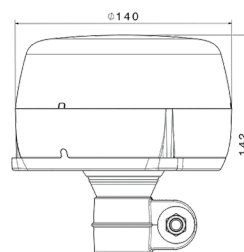

Ref. 501754

Ref. 501755

- Ref. 501750 (Rotativo LED 3 Tornillos Ámbar 9/32V CEM Clase 5)
- Ref. 501751 (Rotativo LED 3 Tornillos Azul 9/32V CEM Clase 5)
- Ref. 501752 (Rotativo LED de Montaje en Poste DIN Ámbar 9/32V CEM Clase 5)
- Ref. 501753 (Rotativo LED de Montaje en Poste DIN Azul 9/32V CEM Clase 5)
- Ref. 501754 (Rotativo LED para Enchufe de Mechero Ámbar 9/32V CEM Clase 5)
- Ref. 501755 (Rotativo LED para Enchufe de Mechero Azul 9/32V CEM Clase 5)